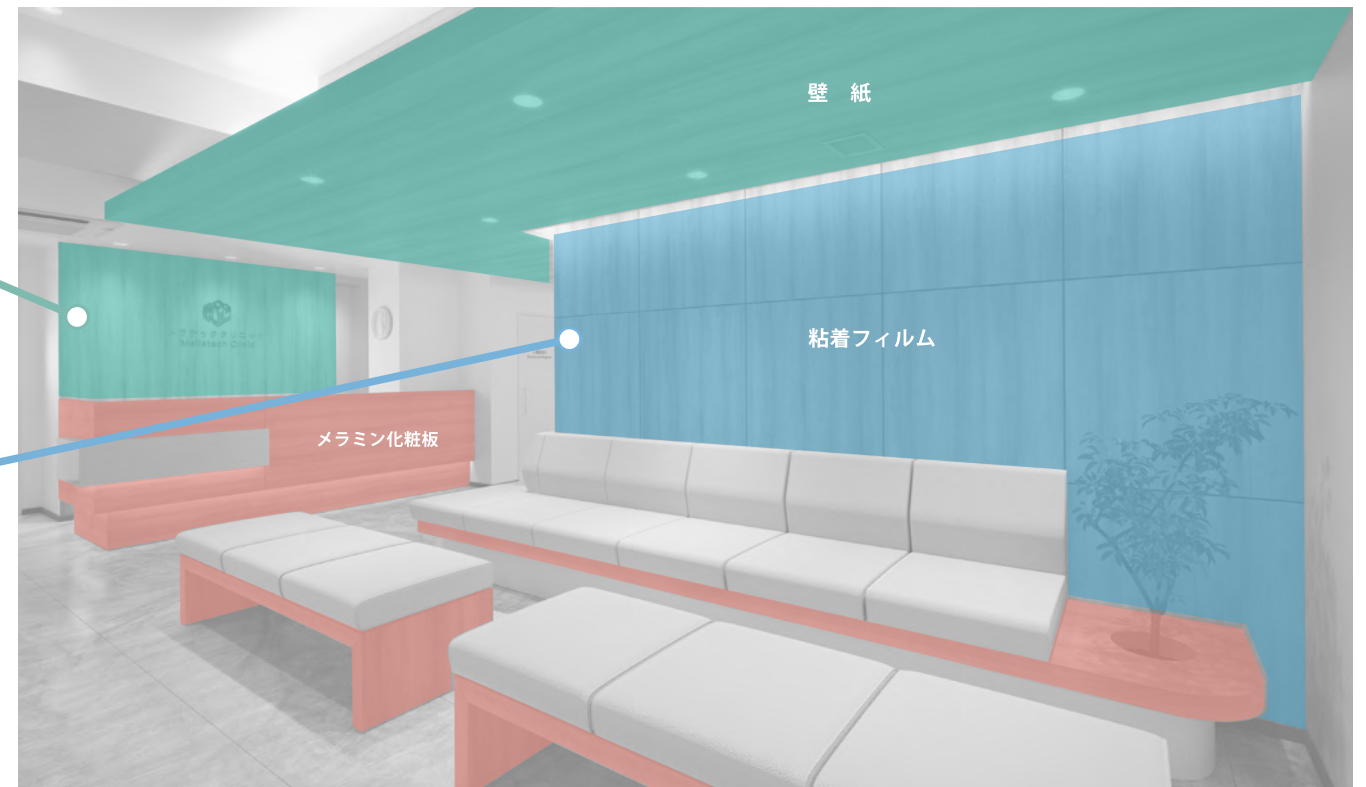

不燃認定壁紙

天井・壁

比較的傷のつきにくい場所には、
コストパフォーマンスに優れた壁紙をおすすめします。

粘着剤付化粧フィルム (リアテック)

扉・壁 (パネル化)・腰壁・造作物、パーティション

リアルな表情と表面強度が特徴の粘着剤付化粧フィルム。
鉄扉などの金属下地への施工にも適しています。

右の台紙ページのイメージと照らし合わせが出来ます▶

メラミン化粧板・粘着剤付化粧フィルム・不燃認定壁紙は、幅の異なる製品です。柄やリビートを合わせることはできません。
また、原材料や素材の違いにより、同じ柄でも色・艶・質感などが異なり、光源や見る角度により異なります。連続面でのご使用は避けて頂き、あらかじめサンプルなどで現物を見てご確認下さい。
粘着剤付化粧フィルム (リアテック) / 不燃認定壁紙は、株式会社サンゲツの取り扱い商品です。粘着剤付化粧フィルム (リアテック) / 不燃認定壁紙については、株式会社サンゲツまでお問合せ下さい。