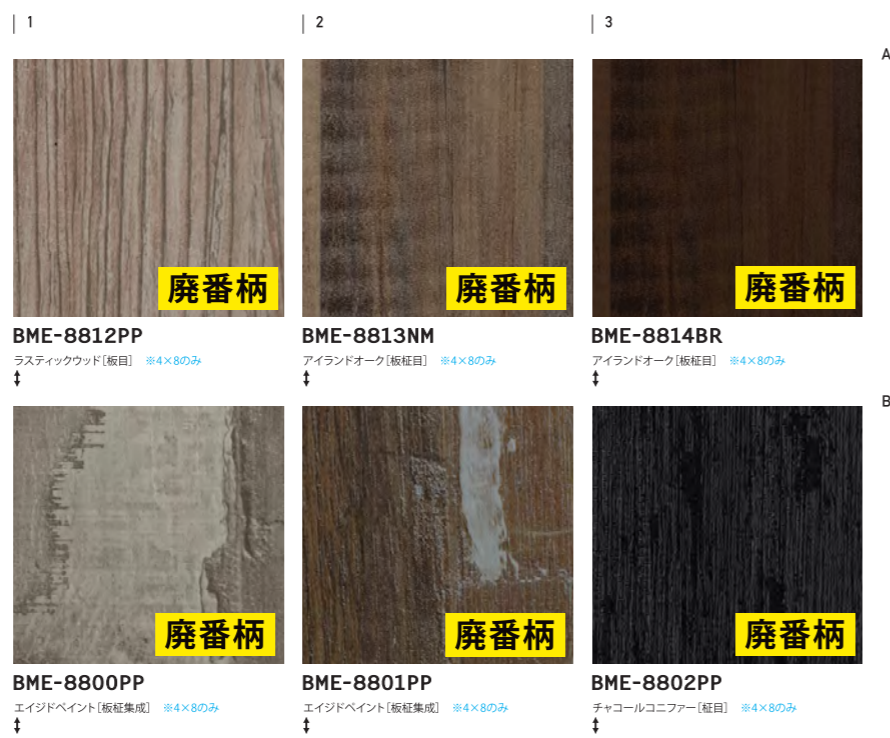

設計価格	標準サイズ		厚み
	3×6	4×8	
VBB・VB・VBW・VBY	7,200円/枚	12,800円/枚	VBB・VB 0.95mm(±0.11mm) VBW・VBY 0.9mm(±0.11mm)

Aged Wood

エイジドウッド
経年変化したエイジドウッドのdesign!

IBI STANDARD
ロングセラーの定番品。

スタンダード

IBI VALUE STYLE

価格
質感 柄連動

- イビボード
- イビポリ
- 木口化粧材
- スタイリッシュカウンター対応