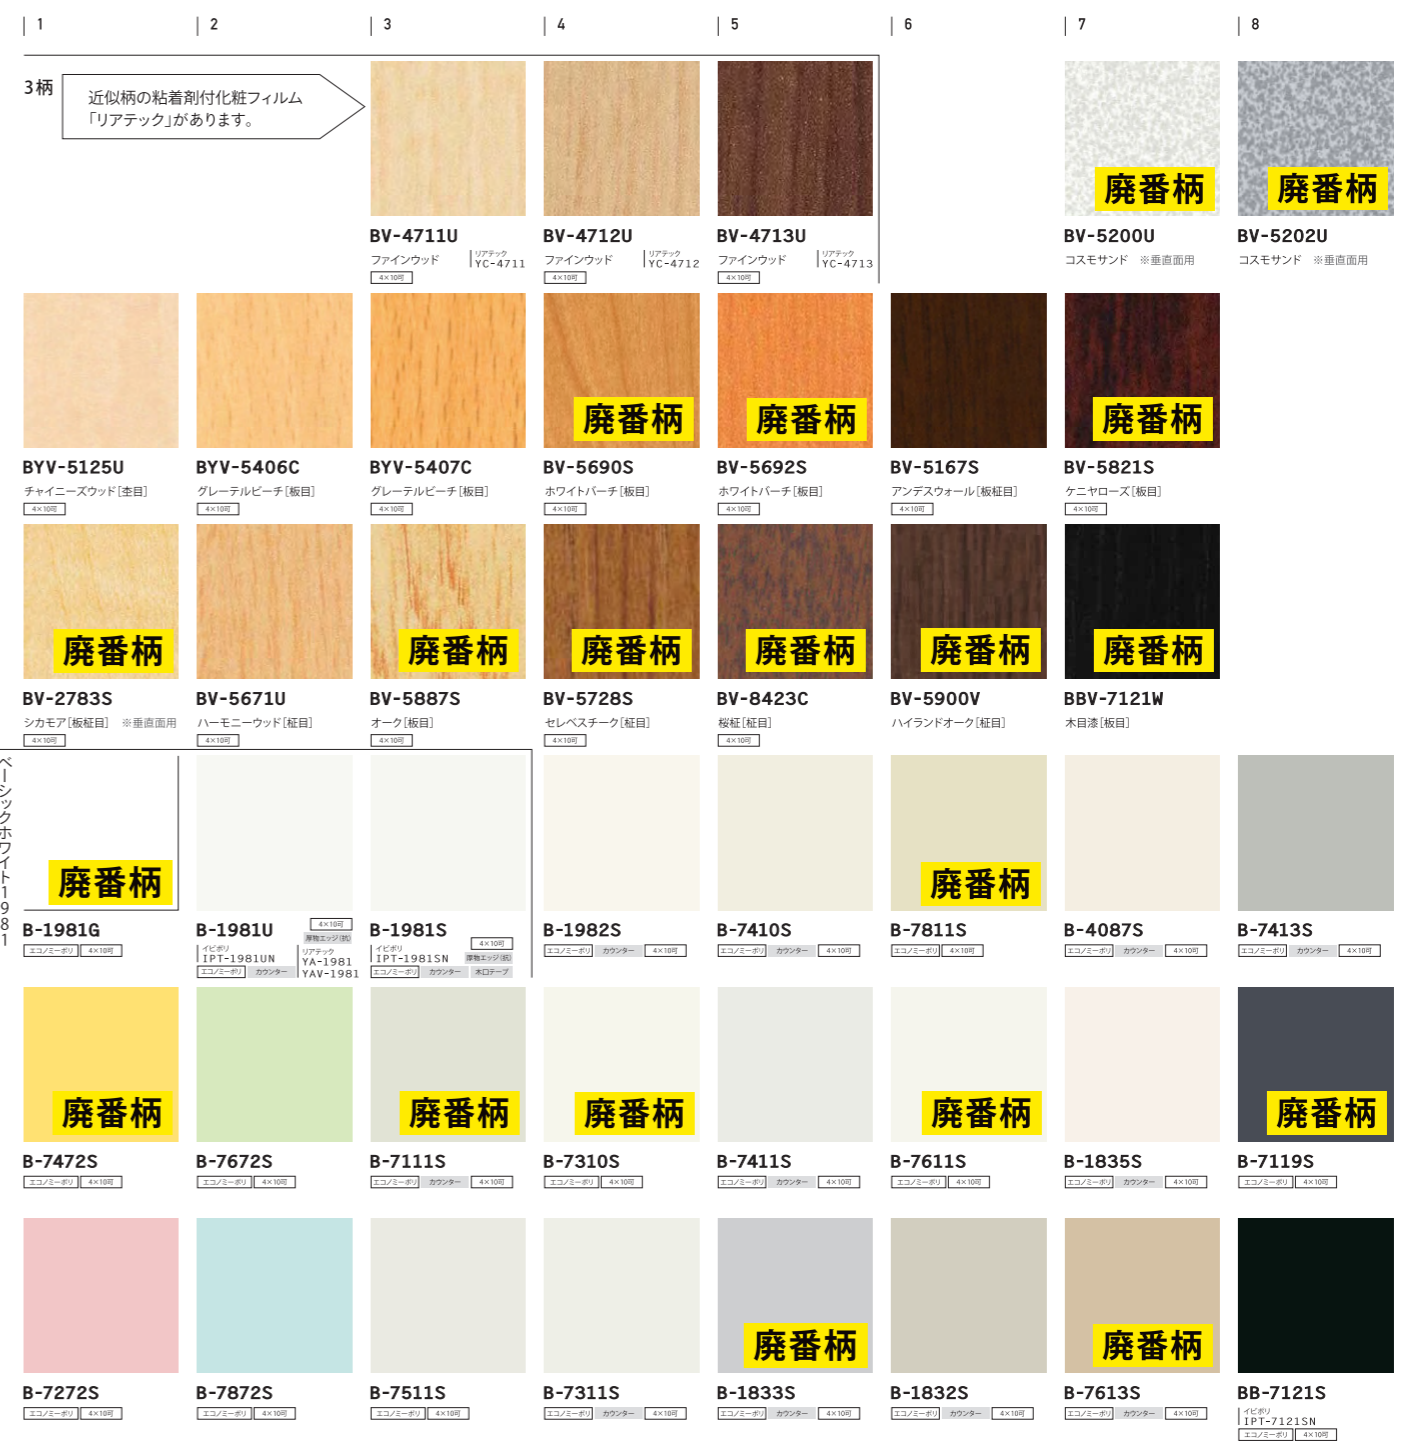

設計価格	標準サイズ		厚み
	3×6	4×8	
VBB・VB・VBW・VBY	7,200円/枚	12,800円/枚	VBB・VB 0.95mm(±0.11mm) VBW・VBY 0.9mm(±0.11mm)

Aged Wood

エイジドウッド
経年変化したエイジドウッドのdesign!

IBI STANDARD
ロングセラーの定番品。

スタンダード

IBI VALUE STYLE

価格
質感 柄連動

- イビボード
- イビポリ
- 木口化粧材
- スタイリッシュカウンター対応