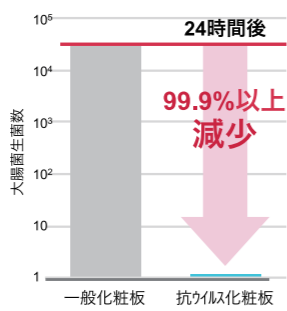

大腸菌

※試験方法[一般財団法人ニッセンケン品質評価センターにて測定] JIS Z2801:2010に準拠
菌液濃度5.4×10⁶(個/mL)の大腸菌液を用いた

有機合成抗ウイルス加工
練込式・練込式
JP0612202A0003R

SIAAマークは、抗菌製品技術協議会ガイドラインで品質管理・情報公開された製品に表示されています。

その他抗ウイルス製品

1 棚・ロッカー・書庫/パーテーション/床頭台・システム家具に

抗ウイルスポリエステル化粧ボード

Viruhael POLY
ウイルヘル®ポリ

製品表面のウイルスの数を減少させるポリエステル化粧ボードです。公共性の高い施設の家具やパーテーションにお勧めします。

サイズ	各種
ロット	10枚〜
納期	3〜4日後出荷