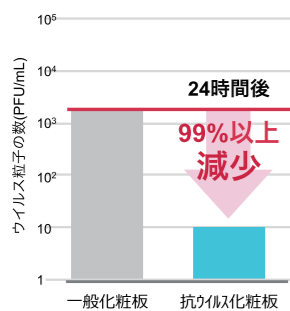

4つのポイント

- ① 即効性**
 およそ15分で99%以上減少を確認
 (バクテリオファージQβ試験にて)
- ② 耐久持続性**
 練込式なので
 表面が摩耗しても抗ウイルス効果が持続
- ③ 豊富なラインナップ**
 261柄が抗ウイルス・抗菌仕様に
- ④ 設計価格を改訂**
 『イビボードウイルス』を標準価格に

※旧仕様(転写式)のイビボードウイルスは廃番となりました。

ウイルス対策の証として、《抗ウイルス・抗菌認証ステッカー》をご用意

ご希望により、化粧板をご使用いただいた完成品(家具・テーブル・パネル等)に
 貼っていただける表面材が抗ウイルス・抗菌であることを証明する
[認証ステッカー]を準備しています。

◎ステッカーをご要望されるお客様は、HPのトップの『ウイルスステッカーページ』よりご請求ください。

※弊社にて化粧板の出荷履歴を確認した上での発送となります。

※ステッカーはイメージです。デザインは変更となります。

SIAA抗ウイルス・抗菌性能

エンベロープ型ウイルス

※試験方法[一般財団法人ニッセンケン品質評価センターにて測定] ISO21702:2019に準拠
 感染価3.15×10⁶(PFU/mL)のエンベロープ型ウイルス液を用いた

大腸菌

※試験方法[一般財団法人ニッセンケン品質評価センターにて測定] JIS Z2801:2010に準拠
 菌液濃度5.4×10⁶(個/mL)の大腸菌液を用いた

有機合成抗ウイルス加工
 練込式・練込式
 JP0612202A0003R